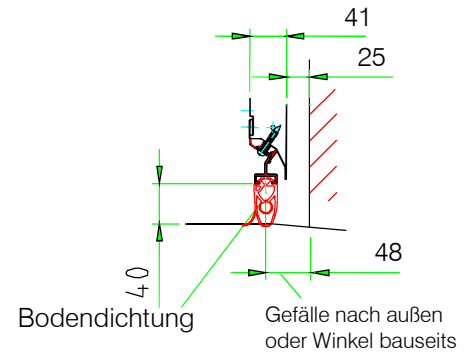

* mit Wellentrieb

Torhöhe	A Einbautiefe manuell oder mit Wellentrieb C	Einbautiefe mit Magic 1000 B
Bis 3375	Höhe + 1100	4593
3376-4000	Höhe + 1100	5681

Konstruktionsänderungen im Sinne des technischen Fortschritt, Irrtümer und Fehler vorbehalten.
Erstellt: 07.03.11 - NS-A Kr

Maßstab: Übersichtszeichnung ohne Maßstab

Normstahl
GARAGENTORE

Euro MAX
Niedrigsturz
Bis 5000x4000